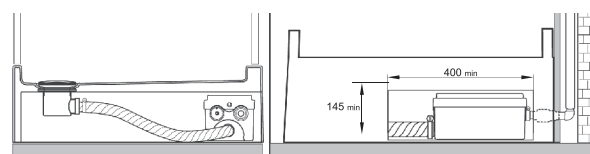

SANIDOUCHE®

SANIDOUCHE® имеет компактные размеры и низкий уровень включения. Специально спроектирован для монтажа под душевым поддоном или внутри мебели ванной комнаты. Преимуществом данного насоса является наличие трех входов, один из которых может быть использован также для умывальника или биде.

или до 150 л

Откачивание : ↑ до 4 м → до 40 м

Возможное подключение:	умывальник, биде, душ или ванна до 150 л
Откачивание по вертикали:	до 4 м
Откачивание по горизонтали:	до 40 м
Диаметр откачивания:	32 мм
Допустимая температура использованных вод:	35°C
Степень защиты:	IP44
Напряжение питания:	220-240В/50Гц
Потребляемая мощность мотора:	250 Вт
Размеры:	296x165x145 мм
Аксессуары:	внешний съемный обратный клапан (угол поворота 360°)

ПРЕИМУЩЕСТВА

- Бесшумность
- Минимальные габариты

Установка под душевой кабиной

Для заказа запасной части достаточно указать название насоса и номер детали