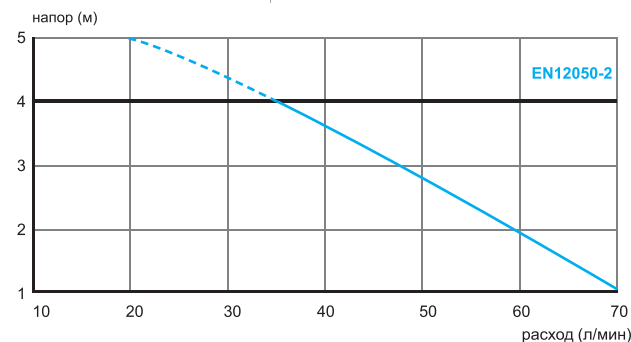

Установка под душевой кабиной