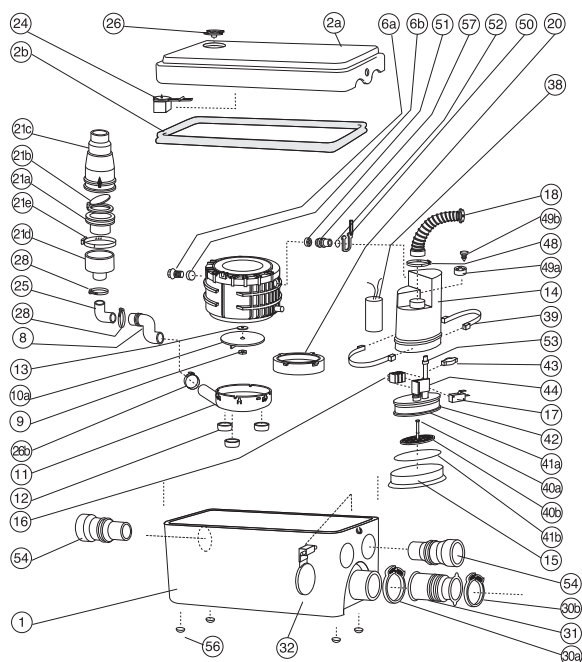

SANIDOUCHE®

SANIDOUCHE® имеет компактные размеры и низкий уровень включения. Специально спроектирован для монтажа под душевым поддоном или внутри мебели ванной комнаты. Преимуществом данного насоса является наличие трех входов, один из которых может быть использован также для умывальника или биде.

или до 150 л

Откачивание : ↑ до 4 м → до 40 м

Возможное подключение:	умывальник, биде, душ или ванна до 150 л
Откачивание по вертикали:	до 4 м
Откачивание по горизонтали:	до 40 м
Диаметр откачивания:	32 мм
Допустимая температура использованных вод:	35°C
Степень защиты:	IP44
Напряжение питания:	220-240В/50Гц
Потребляемая мощность мотора:	250 Вт
Размеры:	296x165x145 мм
Аксессуары:	внешний съемный обратный клапан (угол поворота 360°)

ПРЕИМУЩЕСТВА

- Бесшумность
- Минимальные габариты

Установка под душевой кабиной

Для заказа запасной части достаточно указать название насоса и номер детали