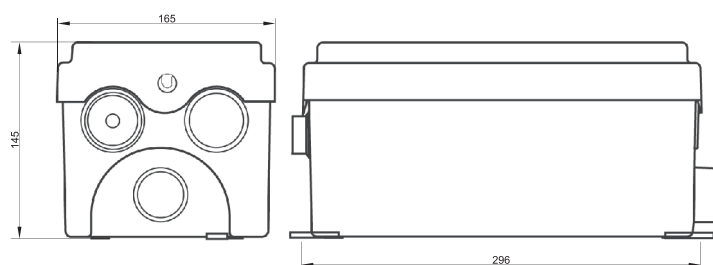

Установка под душевой кабиной